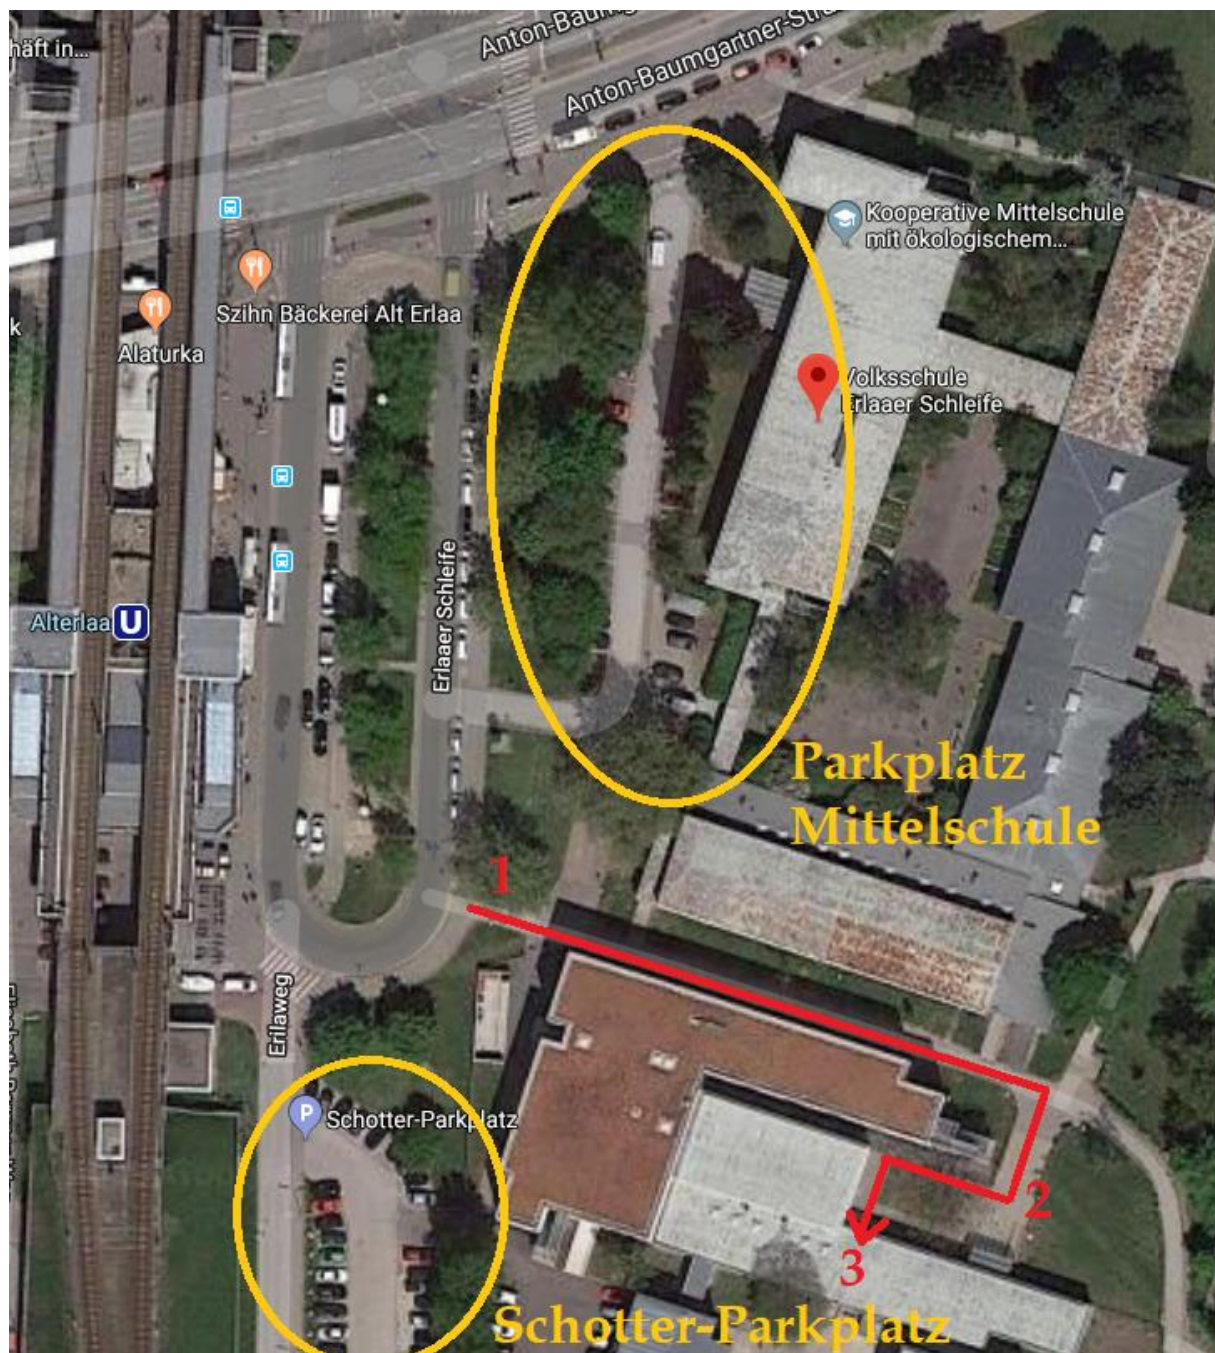

Wegbeschreibung in den Turnsaal der VS Erlaaer Schleife Anton-Baumgartner-Straße 119, 1230 Wien

*) Zusätzliche Parkmöglichkeiten befinden sich in der Erlaaer Schleife und im Parkhaus vom Interspar (5h gratis Parken)

Wegbeschreibung im Schulgebäude

1. Sobald die Schule betreten wird, rechts abbiegen
2. Am Ende des Ganges (bei der grünen Wand) rechts abbiegen
3. Treppenaufgang nutzen (links hinauf)
4. In den 1.Stock gehen und anschließend die Treppe weiter zum Halbstock gehen
5. Bis zum Ende des Ganges gehen und bei der grünen Wand die Umkleieräume betreten (grüne Wand)