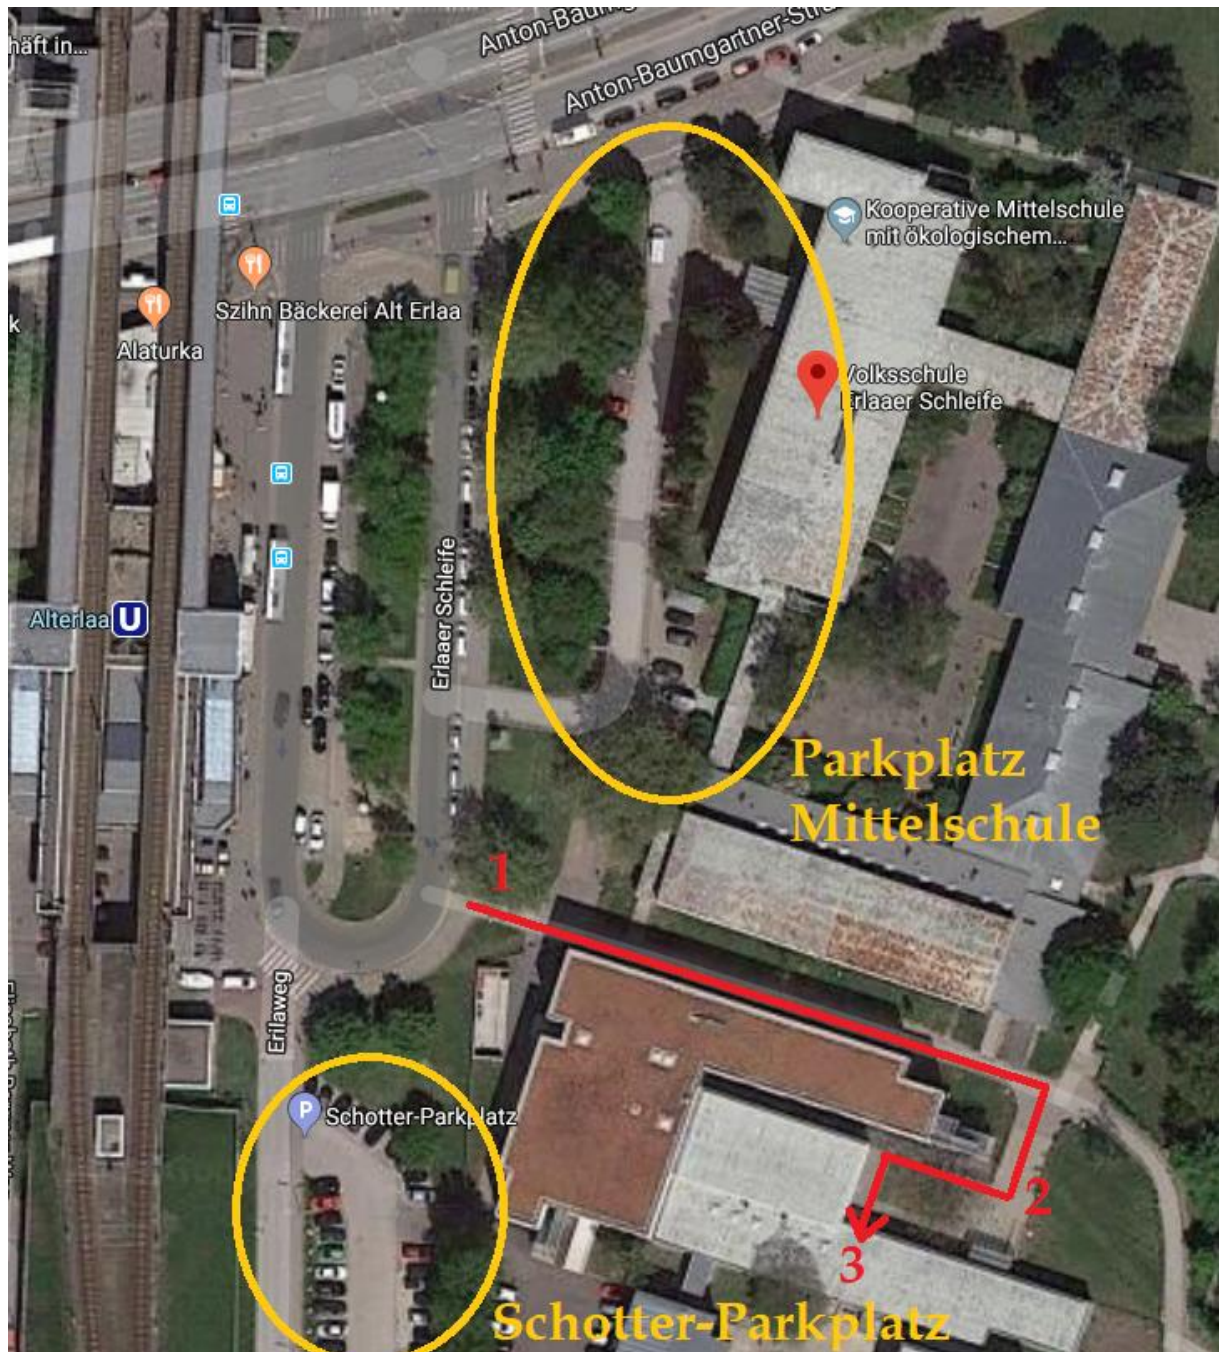

Wegbeschreibung in den Turnsaal der VS Erlaaer Schleife Anton-Baumgartner-Straße 119, 1230 Wien

*) Zusätzliche Parkmöglichkeiten befinden sich in der Erlaaer Schleife und im Parkhaus vom Interspar (5h gratis Parken)

Wegbeschreibung im Schulgebäude

1. Sobald die Schule betreten wird, rechts abbiegen
2. Am Ende des Ganges (bei der grünen Wand) rechts abbiegen
3. Treppenaufgang nutzen (links hinauf)
4. In den 1.Stock gehen und anschließend die Treppe weiter zum Halbstock gehen
5. Bis zum Ende des Ganges gehen und bei der grünen Wand die Umkleieräume betreten (grüne Wand)